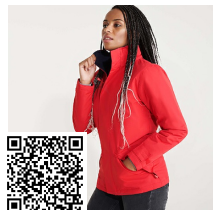

EUROPA WOMAN PK5078