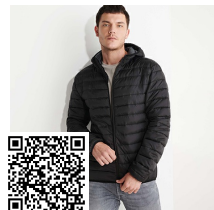

NORWAY RA5090